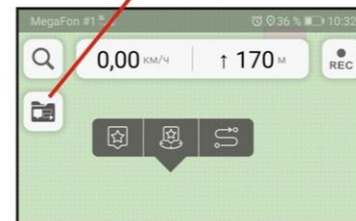

СКАЧАТЬ для Android

Guru Maps PRO

запуск и работа с программой

ДОБАВЬ В
В СВОЙ
ТЕЛЕФОН

ШТАБ ПОИСК

1. Нужна карта
жми "настройки"
КАРТА НЕ НУЖНА?

2. ЖМИ  ДЛЯ
НАЧАЛА ТРЕКА

Включить
онлайн карту:
настройки
↓
источник
↓
OpenStreetMap

УВИДЕЛ
ВАЖНОЕ?
ОСТАНОВИСЬ!!

СТАВЬ  МЕТКУ
НА КАРТЕ

НАЗОВИ ТОЧКУ
ДАЙ ОПИСАНИЕ

ПЕРЕЙДИ В СПИСОК
ТОЧЕК  ЖМИ

Выбери
самую верхнюю

дай имя
и описание

ЗАКОНЧИЛ
ЗАДАЧУ?

ЖМИ  ДЛЯ
ОСТАНОВКИ
ЗАПИСИ ТРЕКА