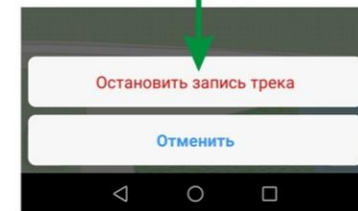

ЖМИ "ОСТАНОВИТЬ"