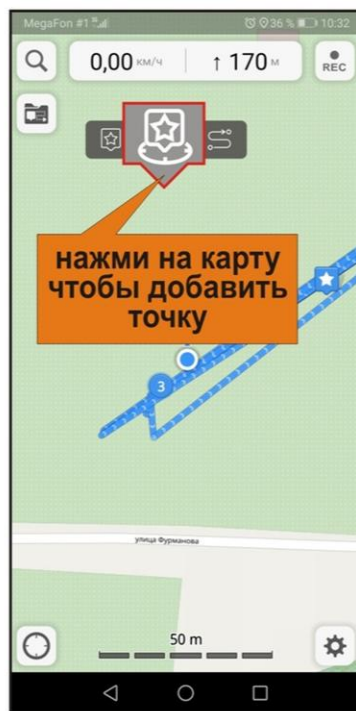

СКАЧАТЬ для Android

Guru Maps PRO

запуск и работа с программой

ДОБАВЬ В
В СВОЙ
ТЕЛЕФОН

ШТАБ ПОИСК

1. Нужна карта
жми "настройки"
КАРТА НЕ НУЖНА?

2. ЖМИ  ДЛЯ
НАЧАЛА ТРЕКА

Включить
онлайн карту:
настройки
↓
источник
↓
OpenStreetMap

УВИДЕЛ
ВАЖНОЕ?
ОСТАНОВИСЬ!!

СТАВЬ  МЕТКУ
НА КАРТЕ

НАЗОВИ ТОЧКУ
ДАЙ ОПИСАНИЕ

ПЕРЕЙДИ В СПИСОК
ТОЧЕК  ЖМИ

Выбери
самую верхнюю

дай имя
и описание

ЗАКОНЧИЛ
ЗАДАЧУ?

ЖМИ  ДЛЯ
ОСТАНОВКИ
ЗАПИСИ ТРЕКА