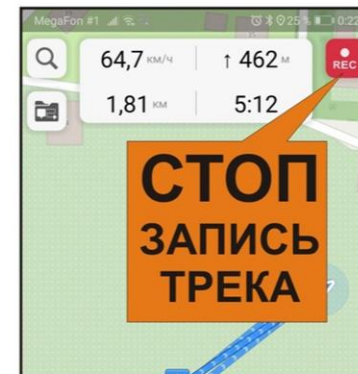

УВИДЕЛ
ВАЖНОЕ?
ОСТАНОВИСЬ!!

СТАВЬ  МЕТКУ
НА КАРТЕ

НАЗОВИ ТОЧКУ
ДАЙ ОПИСАНИЕ

ПЕРЕЙДИ В СПИСОК
ТОЧЕК  ЖМИ

Выбери
самую верхнюю

дай имя
и описание

ЗАКОНЧИЛ
ЗАДАЧУ?

ЖМИ  ДЛЯ
ОСТАНОВКИ
ЗАПИСИ ТРЕКА

ЖМИ "ОСТАНОВИТЬ"

СКАЧАТЬ для Android

Guru Maps PRO

запуск и работа с программой